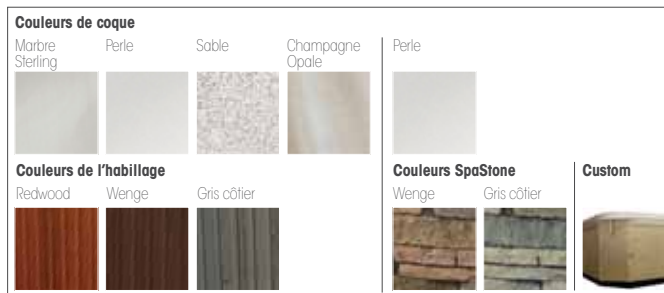

GRANDEE

Capacité	7 adultes
Dimensions (cm)	254 x 231 x 97 H
Contenance	1,893 litres
Poids	457 kg à sec, 2904 kg rempli*
Jets en acier inoxydable Total 39	2 (4) Jets Moto-Massage™ DX 2 Jets Soothing Seven™ 3 Jets FootStream™ 2 Jets Rotatifs Hydromassage 2 Jets Directionnels Hydromassage 4 Jets aux mollets 22 Jets Precision™
Systèmes Moonlight™ (optionnels)	MP3 Intégré Music sans fil TV sans fil
Fonctions de Tranquilité	BellaFontana™
Pompe à Jets 1	Wavemaster™ 9000; 2,5 CV en fonctionnement continu, 4,8 CV en couple de décrochage
Pompe à Jets 2	Wavemaster™ 9200; 2,5 CV en fonctionnement continu, 4,8 CV en couple de décrochage
Filtration	100% sans dérivation, Filtres Tri-X™ Nombre de filtres 5
Electricité	230V - 50 Hz**, 20A
Éclairage	L'éclairage Luminescence™ offre quatre zones lumineuses indépendantes dotées d'un variateur d'intensité à 5 positions. Les lumières sont intégrées aux éléments et aux repose-têtes du spa.
Systèmes de jets	SmartJet™ et Comfort Control™
Réchauffeur	No-Fault™ 1500 W/230 V en titane
Circulateur	Pompe Silent Flo™ 5000 fonctionnant 24H24
Couvercle en vinyle	De luxe, classé UL (Underwriter's Laboratory) et ASTM (American Society for Testing and Materials)
Panneau principal	Ecran couleurs LCD haute résolution de 9 cm de diagonale
Panneau intérieur	De série
Ozonator	FreshWater™ III
Sécurité électrique	Certifiée par TÜV