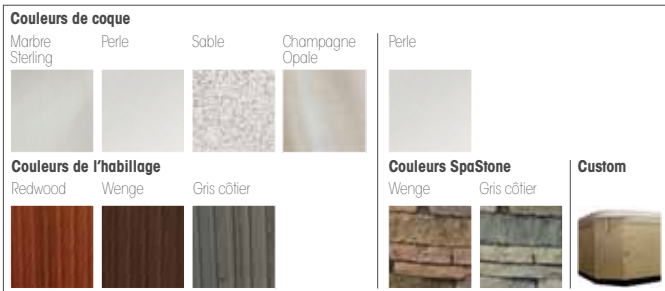

# SUMMIT

Capacité	6 adultes
Dimensions (cm)	254 x 231 x 97 H
Contenance	1,893 litres
Poids	457 kg à sec, 2,285 kg rempli*
Jets en acier inoxydable Total 47	1 (2) Jets Moto-Massage™ DX 2 Jets Soothing Seven™ 2 Jets FootStream™ 10 Jets HydroStream™ 2 Jets Rotatifs Hydromassage 5 Jets Directionnels Hydromassage 2 Jets aux poignets 4 Jets aux mollets 18 Jets Precision™
Systèmes Moonlight™ (optionnels)	MP3 Intégré Music sans fil TV sans fil
Fonctions de Tranquillité	BellaFontana™
Pompe à Jets 1	Wavemaster™ 9000; 2,5 CV en fonctionnement continu, 4,8 CV en couple de décrochage
Pompe à Jets 2	Wavemaster™ 9200; 2,5 CV en fonctionnement continu, 4,8 CV en couple de décrochage
Filtration	100% sans dérivation, Filtrés Tri-X™ Nombre de filtres 5
Electricité	230V - 50 Hz**, 20A
Éclairage	L'éclairage Luminescence™ offre quatre zones lumineuses indépendantes dotées d'un variateur d'intensité à 5 positions. Les lumières sont intégrées aux éléments et aux repose-têtes du spa.
Systèmes de jets	SmartJet™ et Comfort Control™
Réchauffeur	No-Fault™ 1500 W/230 V en titane
Circulateur	Pompe Silent Flo™ 5000 fonctionnant 24H24
Couvercle en vinyle	De luxe, classé UL (Underwriter's Laboratory) et ASTM (American Society for Testing and Materials)
Panneau principal	Ecran couleurs LCD haute résolution de 9 cm de diagonale
Panneau intérieur	De série
Ozonator	FreshWater™ III
Sécurité électrique	Certifiée par TÜV