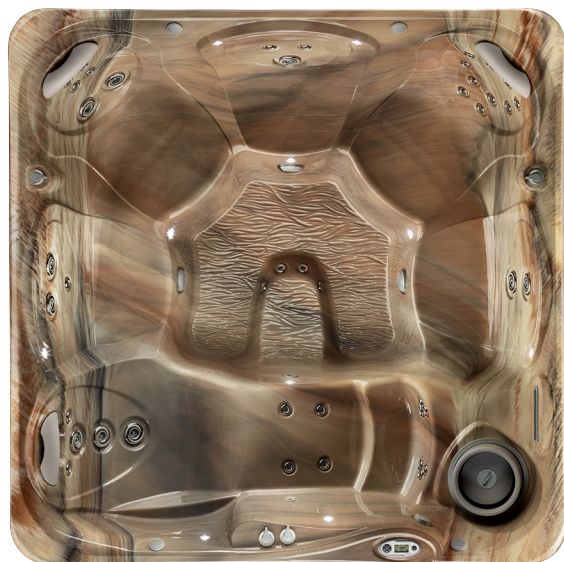

## TEMPO™

Modèle Tempo avec coque Tuscan Sun

Modèle Tempo avec coque Tuscan Sun /  
habillage Wenge et marche Everwood™

|  |   |
|--|---|
| <b>Capacité</b>  | 6 adultes   |
| <b>Dimensions</b>  | 226 x 226 x 99 cm   |
| <b>Contenance</b>  | 1 575 litres  |
| <b>Poids</b>   | 415 kg à sec ; 2 470 kg rempli*   |
| <b>Options de coque de spa</b>                               | Perle, Marbre Sterling, Tuscan Sun ou Désert  |
| <b>Options d'habillage</b>                                   | Gris côtier, Wenge, Teck  |
| <b>Jets - 45<br/>(avec finition en acier<br/>inoxydable)</b> | 6 jets directionnels d'hydromassage<br>4 jets rotatifs d'hydromassage<br>35 jets directionnels Precision™   |
| <b>Jeu d'eau</b>   | Y compris   |
| <b>Pompe à jets 1</b>  | Wavemaster™ 9200 ; 2 vitesses, 2,5 CV en<br>fonctionnement continu, 5,2 CV en couple de<br>décrochage   |
| <b>Pompe à jets 2</b>  | Wavemaster 9000 ; une vitesse, 2,5 CV en<br>fonctionnement continu, 5,2 CV en couple de<br>décrochage   |
| <b>Ozonateur (Optionnel)</b>                                 | FreshWater® III à décharge Corona   |
| <b>Système de contrôle</b>                                   | IQ 2020™ 230 v / 16 amp, 50 Hz  |
| <b>Éclairage</b>   | 10 points de lumière LED multi-couleurs avec<br>régulateur d'intensité  |
| <b>Réchauffeur</b>   | No-Fault™ 2000 w/230 v  |
| <b>Efficacité énergétique</b>                                | Isolation FiberCor® ; Certifié selon la norme<br>nationale APSP 14 et auprès de la California<br>Energy Commission (CEC) conformément à la<br>législation californienne |
| <b>Zone de filtration efficace</b>                           | 6 m <sup>2</sup>  |
| <b>Couverture en vinyle</b>                                  | 6 to 9 cm profilée, centre en mousse d'une<br>densité de 32 kg/m <sup>3</sup><br>Couleurs Cendre, Châtaigne ou Caramel  |
| <b>Système de lève-<br/>couverture (Optionnel)</b>           | CoverCradle™, CoverCradle II, Lift 'n Glide™ ou<br>UpRite™  |
| <b>Marches (Optionnelles)</b>                                | Everwood™ ou polymère<br>Gris côtier, Wenge, Teck   |
| <b>Système de divertissement<br/>(en option)</b>             | TV sans fil<br>Système audio sans fil à technologie Bluetooth®  |