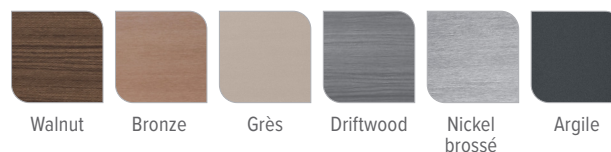

230

Tension

198 x 213 x 84 cm

Dimensions

Adapté au système au sel FreshWater[®]

Entretien de l'eau

COLLECTION HIGHLIFE® PRODIGY™

Couleurs de coques

Couleurs de l'habillage

Couleurs des couvertures

Couleurs de coque et d'habillage*

Couleurs de l'habillage	Walnut	Bronze	Grès	Driftwood	Nickel brossé	Argile
Couleurs des coques	Blanc alpin Ivoire Tuscan Sun	Blanc alpin Ivoire	Blanc alpin Ivoire	Blanc alpin Gris glacé Platine	Blanc alpin Gris glacé	Blanc alpin Gris glacé Platine