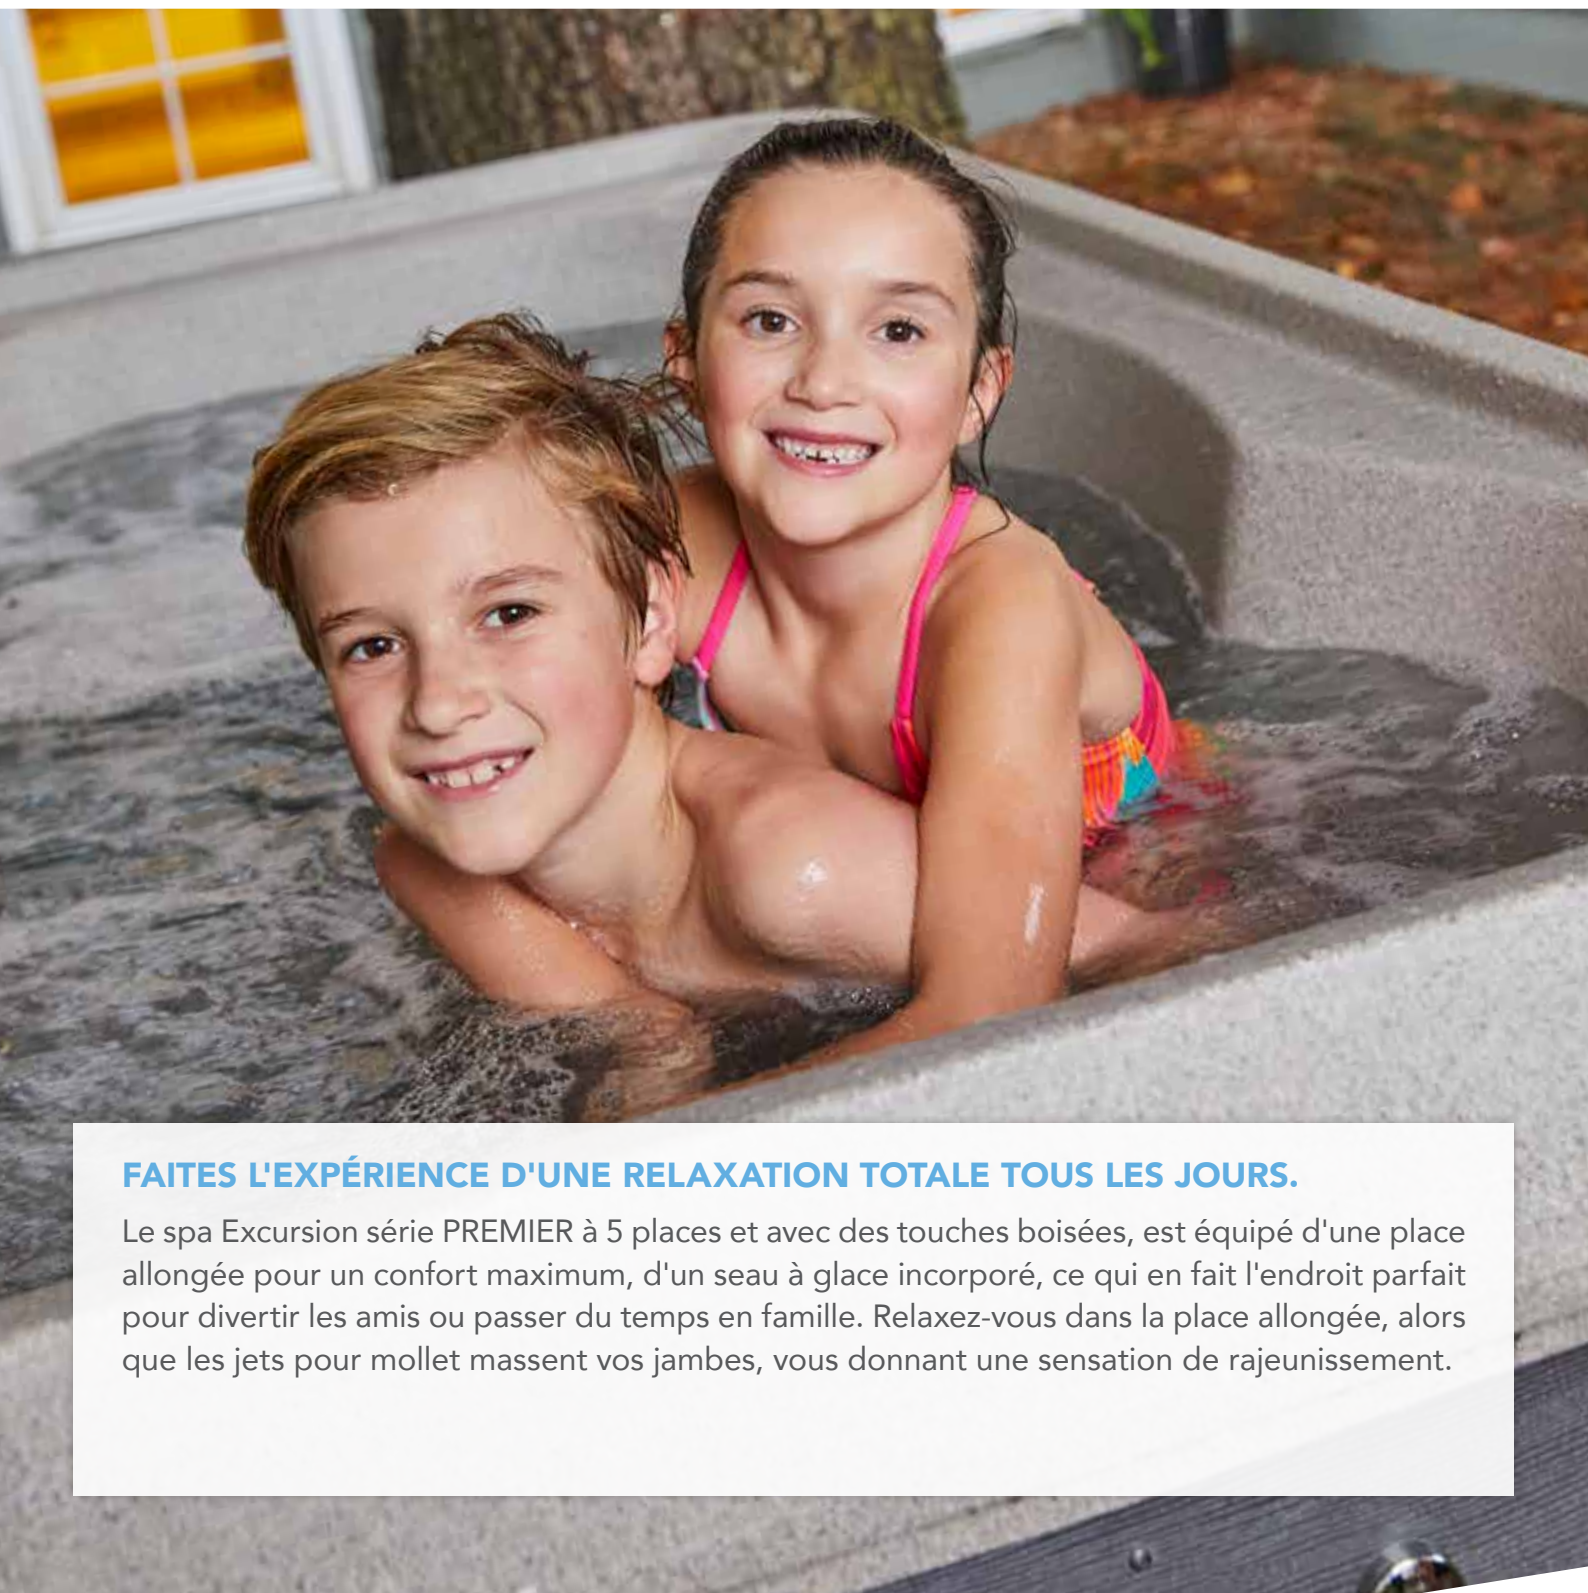

FREEFLOW SPAS®

**EXCURSION™**

PREMIER

FREEFLOW SPAS®

**FAITES L'EXPÉRIENCE D'UNE RELAXATION TOTALE TOUS LES JOURS.**

Le spa Excursion série PREMIER à 5 places et avec des touches boisées, est équipé d'une place allongée pour un confort maximum, d'un seau à glace incorporé, ce qui en fait l'endroit parfait pour divertir les amis ou passer du temps en famille. Relaxez-vous dans la place allongée, alors que les jets pour mollet massent vos jambes, vous donnant une sensation de rajeunissement.

# EXCURSION™

PREMIER

Excursion en Sable

Excursion en Sable / Marron avec seau à glace intégré

Capacité	5 adultes
Dimensions	218 x 196 x 84 cm
Contenance en eau	1 100 litres
Poids à sec	205 kg
Nombre de jets	25 avec finition en acier inoxydable
Jeu d'eau	Cascade
Ozoneur	Peut être installé au moment de l'achat
Réchauffeur	2 KW
Pompe	2,0 CV deux vitesses
Taille du filtre	4,5 m <sup>2</sup>
Éclairage	Éclairage LED multicolore
Configuration électrique	230 V
Options de couleur	Coque Blanc arctique / Habillage Marron Coque Blanc arctique / Habillage Charbon Coque Sable / Habillage Marron Coque Sable / Habillage Charbon Coque Taupe / Habillage Marron Coque Taupe / Habillage Charbon
Coque et habillage	Rotomoulé
Options de couleur de couverture en vinyle	Châtaigne, Ardoise
Accessoires (optionelles)	Système de lève-couverture ; Marche droite ; Snap Step ; marche Cool Step™ ; Kit Wi-Fi
Garantie	5 ans sur la structure ; 5 ans sur la coque/surface ; 2 ans contre les fuites de tuyauterie ; 2 ans sur les composants