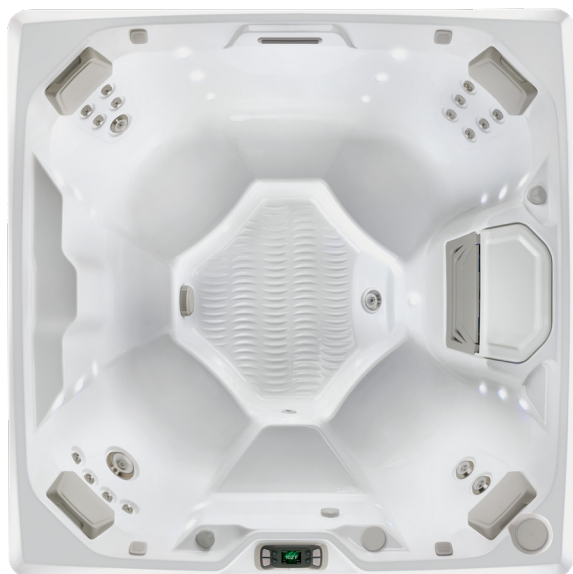

# BEAM™

Système FreshWater® IQ  
en option

Filtration à action  
doubleCirculation  
SilentFlo

Isolation haute densité  
FiberCor®

Panneau de commande LCD  
couleur

Système au  
sel  
**freshwater**  
optionnel

Avec coque Blanc alpin et habillage  
Sable brun

Personnes	PLaces	Jets	Tension
4 places	Sans lounge	19 Jets	230 V

**Taille**  
203 × 203 × 84 cm

**Entretien de l'eau**  
Système au sel FreshWater® en option