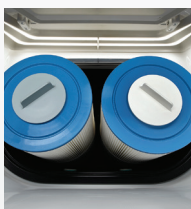

# BEAM™

Système FreshWater® IQ  
en option

Filtration à action  
doubleCirculation  
SilentFlo

Isolation haute densité  
FiberCor®

Panneau de commande LCD  
couleur

Système au  
sel  
**freshwater**  
optionnel