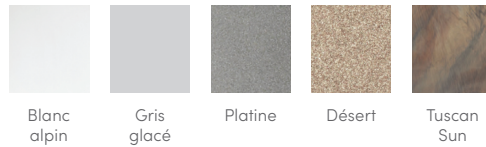

COULEURS DE COQUES