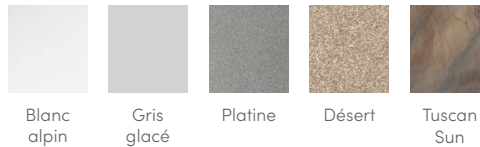

COULEURS DE COQUES

Blanc alpin

Gris glacé

Platine

Désert

Tuscan Sun

COULEURS DE L'HABILLAGE

COULEURS DES COUVERTURES

POLYESTER

DES MASSAGES INCOMPARABLES

23 jets à contrôle personnalisé

- 1 jet rotatif double XL
- 1 jet directionnel XL
- 2 jets rotatifs simples standard
- 1 jet directionnel standard
- 18 jets directionnels Precision™

ENTRETIEN DE L'EAU FACILE

Système d'entretien de l'eau

Système FreshWater® IQ en option
+ Système au sel en option
+ Système de gestion intelligent en option
+ Système de dosage en option

Système de filtration

Filtration à action double, 9,3 m², installation par le haut

EFFICACITÉ ÉNERGÉTIQUE DE POINTE

Pompe à jets 1

WaveMaster® 9000 ; une vitesse, 2,5 CV en fonctionnement continu, 5,2 HP en couple de décrochage

Pompe de circulation

SilentFlo 5000™ pour une filtration continue et silencieuse

Réchauffeur

No-Fault® 1,500 W / 230 V

Isolation

Isolation FiberCor® ; Certifiée selon les normes d'efficacité énergétique de la CEC (California Energy Commission) et l'APSP 14 pour les spas portables

Couverture

WeatherPro® 10 cm d'épaisseur sur mesure avec joint d'étanchéité

TAILLE

Dimensions

208 × 196 × 84 cm

CAPACITÉ

Capacité

4 places

Contenance

1 020 litres

Poids

375 kg à sec ; 1 715 kg rempli**

CARACTÉRISTIQUES SUPPLÉMENTAIRES

Technologie intelligente de spa

L'application Hot Spring Spas, alimentée par le kit Connected Spa

Jeu d'eau

Jeu d'eau Vidro™ rétroéclairé

Systèmes de lève-couverture

CoverCradle™, CoverCradle II, Lift 'n Glide™, ou UpRite™

Marches

Marches de la Collection Limelight (Gris côtier, Wenge et Sable brun), Marche en polymère (Cendre)

Système de commandes

IQ 2020™ avec panneau de commande LCD 230 V / 16 A, 50 Hz

Système d'éclairage

LED d'intérieur multicolores Raio™ points de lumière
éclairage extérieur multicolore avec minuterie