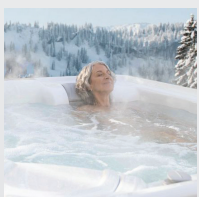

Efficacité
énergétique
supérieure