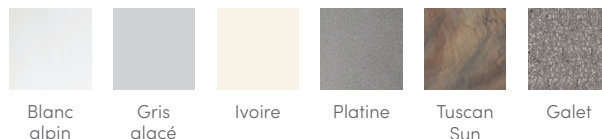

COLLECTION HIGHLIFE®

ARIA™

COULEURS DES COQUES

COULEURS DE L'HABILLAGE

COULEURS DES COUVERTURES

POLYESTER

COULEURS DE COQUE ET D'HABILLAGE*

Couleurs de l'habillage	Java	Charbon	Blackwood	Lin	Nickel brossé
Couleurs des coques	Blanc alpin Gris glacé Ivoire Tuscan Sun Galet	Blanc alpin Gris glacé Platine Tuscan Sun Galet	Blanc alpin Gris glacé Platine	Blanc alpin Ivoire Tuscan Sun Galet	Blanc alpin Gris glacé Platine