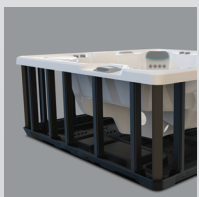

Panneau de
commande tactile
LCD couleur

Base et structure en
polymère