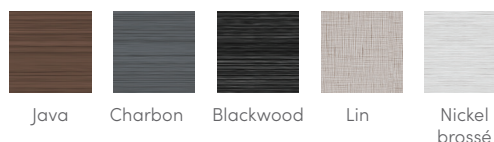

COLLECTION HIGHLIFE®

ARIA™

COULEURS DES COQUES

COULEURS DE L'HABILLAGE

COULEURS DES COUVERTURES

POLYESTER

COULEURS DE COQUE ET D'HABILLAGE*

Couleurs de l'habillage	Java	Charbon	Blackwood	Lin	Nickel brossé
Couleurs des coques	Blanc alpin Gris glacé Ivoire Tuscan Sun Galet	Blanc alpin Gris glacé Platine Tuscan Sun Galet	Blanc alpin Gris glacé Platine	Blanc alpin Ivoire Tuscan Sun Galet	Blanc alpin Gris glacé Platine