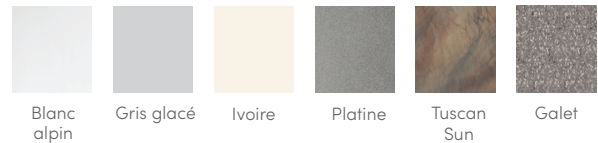

COULEURS DES COQUES