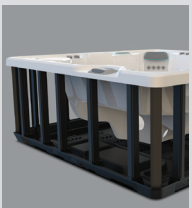

Base et structure en
polymère