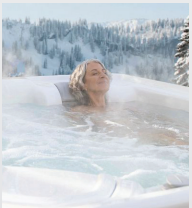

Efficacité
énergétique
supérieure