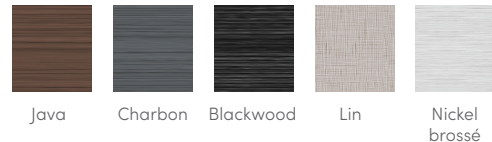

COULEURS DE L'HABILLAGE