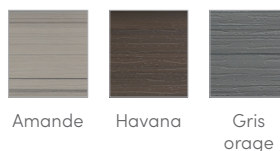

COULEURS DE L'HABILLAGE*