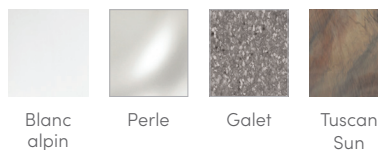

COULEURS DE COQUES*